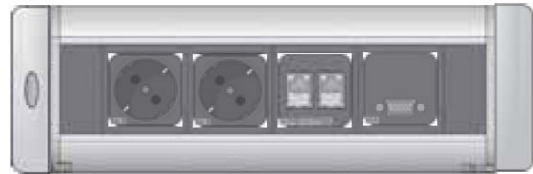

Auch nachträglich sind Konferenzzanlagen erweiterbar. Über Kabelkanäle und Turn-Einbauboxen ist der Anschluss von Daten- und Stromleitungen ein Kinderspiel.

Einbaubox Turn
2 X Schuko diagonal
1 X 2 RK45 Cat.5
inkl. 2 Patchkabel 3500 mm
1 X VGA
inkl. 3000 mm Kabel
netto € 505,50 *

Wir empfehlen zu Ihrer eigenen Sicherheit eine Steckdosenbox aus selbstlöschendem, nichttropfendem Kunststoff. Eine verrastbare Einspeisungsleitung versorgt die Steckdose mit Strom und mit verschiedenen Verbindungsleitungen können mehrere Steckdosen miteinander verbunden werden – auch über längere Abschnitte. Es besteht außerdem die Möglichkeit, zwei Netboxen direkt miteinander zu verbinden.