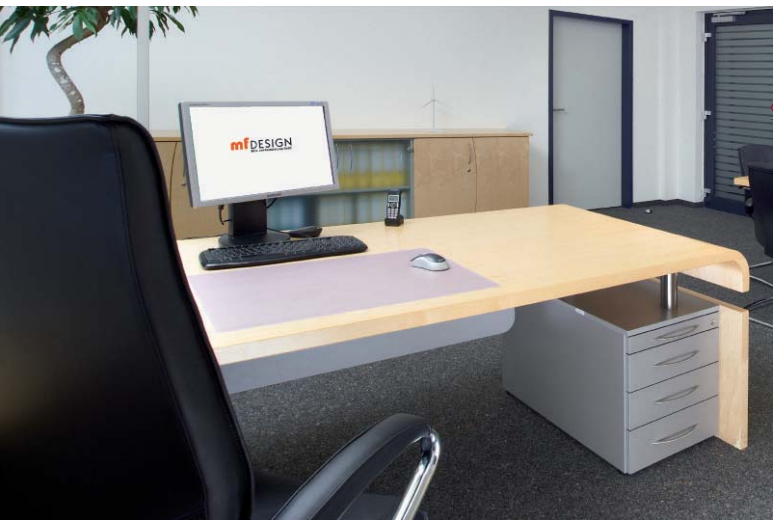

Cheschreibtisch Wave - Innenansicht,
auf Wunsch Unterbau auch in furnierter Ausführung möglich

Sideboardkombi
aussenseitig je mit Flügeltüren abschließbar,
mittig mit satinierten Glastüren

Konferenzanlage mit integrierter Medientechnik
Platte Furnier Birke oder Wenge
Vierecksäulenfuß für optimale Beinfreiheit