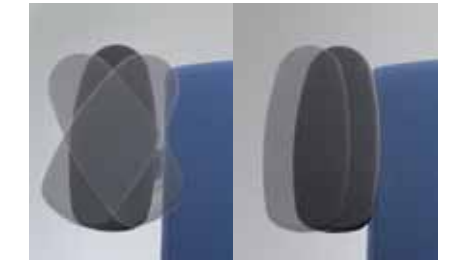

Konturen zeigen. Flexibel bleiben.

Das Arbeitsleben befindet sich in einem Fluss stetiger Bewegung. Klöber Ciello ist Teil dieser Dynamik. Mit seiner filigranen Erscheinung. Seinen auf die jeweiligen Bedürfnisse zugeschnittenen Funktionen. Seiner einfachen Bedienbarkeit.

Striking shapes. Outstanding flexibility. Working life is in permanent motion. The Klöber Ciello is part of this dynamic process. Its slim appearance, its range of tailor-made functions and its ease of use make it so exceptional.

Kopfstütze. Stützt sanft die Nackenmuskulatur durch DLX® (Duo-Latex). In der Höhe verstellbar um 5 cm.

Headrest. Provides gentle support for the neck muscles thanks to DLX® (Duo Latex). Height-adjustable by 5 cm.

Punkt-Synchron-Mechanik. Verhältnis Sitz-/Lehnenneigung 1:4 für dynamischen, körpernahen Bewegungsablauf. Vermeidet schädliche, starre Körperhaltung. 3-fach arretierbar.

Point synchronous mechanism. Seat/backrest angle ratio of 1:4 for dynamic and natural movement. Prevents harmful rigid body posture. Can also be fixed in three positions.

Air-Support. Unterstützt den Lendenwirbelbereich. Die optionale, zuschaltbare Lumbalstütze ist um 3 cm vorwölbbbar und um 6 cm höhenverstellbar. Und passt so die Rückenlehnen-Höhe an unterschiedliche Körpergrößen an.

Air Support. Supports the lumbar area. The optional, separately activated lumbar support expands its arch by 3 cm and can be height-adjusted by 6 cm. This allows a backrest height adjustment to fit different body sizes.

Lederauflage. Mehr Design, mehr Komfort: Die Bewegungs-Armlehne mit Lederauflage, farblich passend abgestimmt auf die Ciello Lederausführungen.