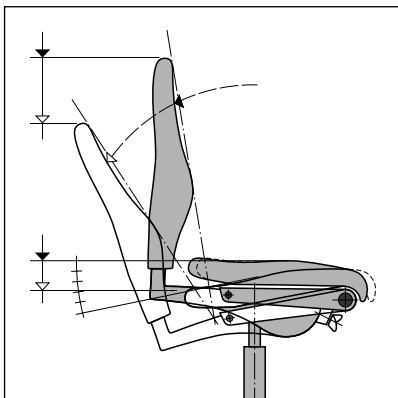

646-4578

646-4778
Komfortpolster

646-8578

646-8778
Komfortpolster

646-4678

646-4878
Komfortpolster

646-8678

646-8878
Komfortpolster

Sitzt perfekt. Der giroflex 646 ist der ideale Bürostuhl für jede Person. Er passt sich perfekt an Ihr individuelles Sitzverhalten an. Mit genauen Einstellmöglichkeiten stellen Sie sicher, dass sich die Rückenlehne und die Sitzfläche immer an der richtigen Position befinden. Die bewährte punktsynchrone Organicmove-Mechanik, das Kraft- und Bewegungszentrum des Stuhls, ermöglicht aktives Sitzen auf optimale Weise. Der giroflex 646 ist mit Standard- oder Komfortpolster sowie mit oder ohne Armlehnen erhältlich. Die umfangreichen Sonderausstattungen ermöglichen eine individuell auf Ihre Wünsche abgestimmte Konfiguration.